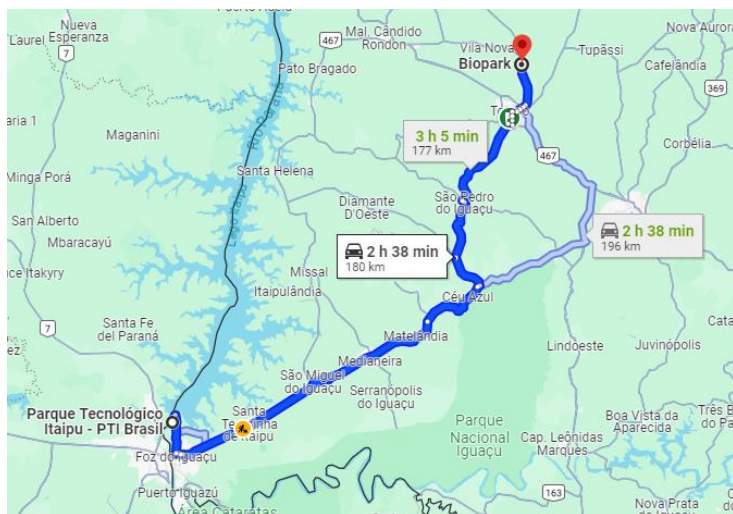

Receptivo Visitas Técnicas 2024

Opções de Roteiro

Ecosistema de Inovação Iguassu Valley

Horário	Cidade	Local	Atividade	Objetivo
08h00 às 09h00	Foz do Iguaçu	PTI Parque Tecnológico Itaipu	Apresentação SRI Iguassu Valley	Conhecer o Sistema Regional de Inovação e o movimento Iguassu Valley;
09h00 às 11h40			Apresentação geral, programas de empreendedorismo inovador e Incubadora Santos Dumont	Conhecer o Parque Tecnológico anexo a ITAIPU Binacional e seus projetos (Labmaker, Living Lab e Incubadora Santos Dumont)
12h30 às 15h30	Deslocamento	Foz do Iguaçu x Toledo	-	-
15h30 às 18h00	Toledo	BIOPARK	Apresentação geral Programa de residentes Incubadora Biopark e Queijaria	Conhecer um Parque Tecnológico privado e seus projetos de educação, residência e incubação de negócios