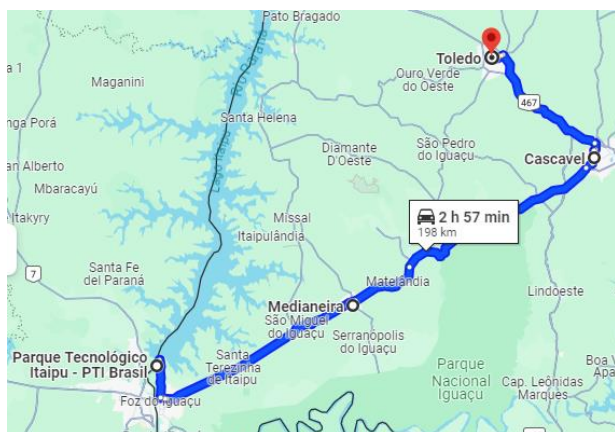

Horário	Cidade	Local	Atividade	Objetivo
Dia 01				
07h30	Foz do Iguaçu	PTI Parque Tecnológico Itaipu	Credenciamento PTI	Credenciamento barreira entrada Itaipu
08h00 às 09h00			Apresentação SRI Iguassu Valley	Conhecer o Sistema Regional de Inovação e o movimento Iguassu Valley;
09h00 às 11h30			Apresentação geral, programas de empreendedorismo inovador e Incubadora Santos Dumont	Conhecer o Parque Tecnológico anexo a ITAIPU Binacional e seus projetos (Labmaker, Living Lab e Incubadora Santos Dumont).
13h00 às 14h00	Deslocamento		Foz do Iguaçu x Medianeira	
14h00 às 15h30	Medianeira	Cientech	Apresentação geral Programa de Incubação	Conhecer as ações da incubadora anexa a uma Universidade Federal e seus projetos de ações com empresas no Programa de Incubação.
15h30 às 17h00	Medianeira	Lar Cooperativa	Projetos de Inovação Aberta e o I9 Programa de Ideias.	Conhecer as ações de uma grande empresa voltadas a Inovação com colaboradores, Associados e inovação aberta.
Dia 02				
08h00 às 09h00	Cascavel	Fundetec	Apresentação geral Incubadora, Programa Radar de Inovação e Território de Agro inovação	Conhecer a Escola de Agro inovação, os projetos, CITI e programa de Pré-Incubação Radar de Inovação e loteamento industrial.
09h00 às 11h40	Cascavel	Espaço impulso	Hub de Inovação	Conhecer o habitat de inovação, área do Show Rural Coopavel e seus projetos.
13h00 às 14h00	Deslocamento		Cascavel x Toledo	
14h00 às 17h00	Toledo	BIOPARK	Apresentação geral Programa de residentes Incubadora Biopark e Queijaria	Conhecer um Parque Tecnológico privado e seus projetos de educação, residência e incubação de negócios