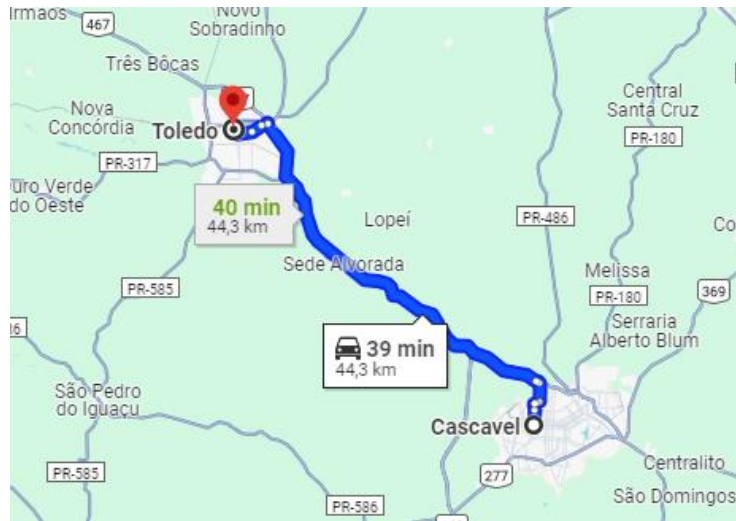

Horário	Cidade	Local	Atividade	Objetivo
08h00 às 09h00	Cascavel	Fundetec	Apresentação geral Incubadora, CIT e Programa Radar de Inovação Território de Agro inovação	Conhecer a Escola de Agro inovação, os projetos, CIT e programa de Pré-Incubação Radar de Inovação e loteamento industrial
09h00 às 11h40	Cascavel	Espaço impulso	Hub de Inovação	Conhecer o habitat de inovação, área do Show Rural Coopavel e seus projetos
12h30 às 15h30	Deslocamento	Cascavel x Toledo	-	-
15h30 às 18h00	Toledo	BIOPARK	Apresentação geral Programa de residentes Incubadora Biopark e Queijaria	Conhecer um Parque Tecnológico privado e seus projetos de educação, residência e incubação de negócios